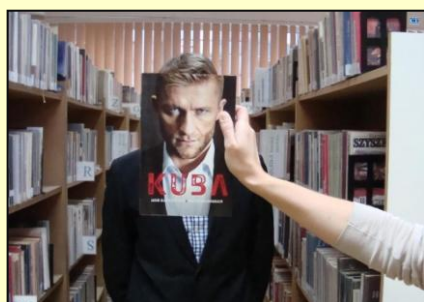

**Powiatowa i Miejska Biblioteka  
w Skórczu  
zaprasza do udziału w:**

Regionalnym Konkursie  
Czytelniczo - fotograficznym  
„Sleeveface”

**Czy wiecie co to „sleeveface”?**

Wystarczy wybrać okładkę swojej ulubionej książki i sprytnie wmontować ją w zdjęcie swojej twarzy lub sylwetki. Biblioteka zaprasza wszystkich zwiariowanych artystycznie czytelników do wzięcia udziału w konkursie. Można zgłosić maksymalnie 3 fotki w formacie A4. Autorzy najlepszych zdjęć zostaną nagrodzeni!

Zgłoszenia do 30 kwietnia 2018

rozstrzygnięcie 4 maja 2018

Zdjęcia w formacie A4 należy składać w bibliotece lub do p. Eweliny Rynkiewicz

**REGULAMIN:  
KONKURS ZOSTANIE ROZSTRZYGNIĘTY  
W 5 KATEGORIACH:**